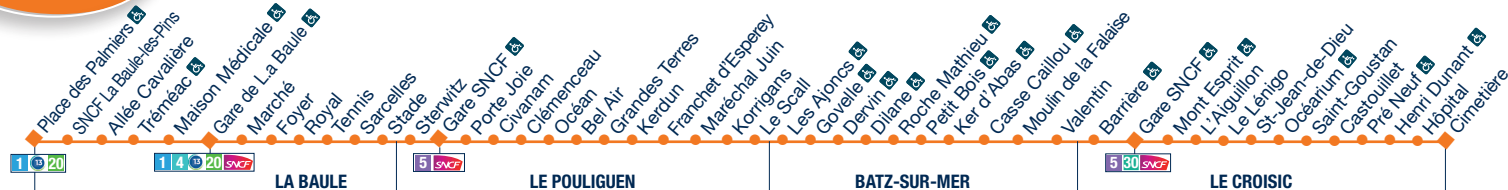

Jours de fonctionnement	Du lundi au vendredi									
LA BAULE										
PLACE DES PALMIERS	07:30	08:40	10:15	12:45	13:45	14:30	15:45	17:20	18:45	19:15
SNCF LA BAULE-LÉS-PINS	07:31	08:41	10:16	12:46	13:46	14:31	15:46	17:21	18:46	19:16
ALLÉE CAVALIÈRE	07:32	08:42	10:17	12:47	13:47	14:32	15:47	17:22	18:47	19:17
TRÉMÉAC	07:33	08:43	10:18	12:48	13:48	14:33	15:48	17:23	18:48	19:18
MAISON MÉDICALE	07:35	08:45	10:20	12:50	13:50	14:35	15:50	17:25	18:50	19:20
Arrivée ligne 15 de ST NAZAIRE		08:37	10:13	12:43	13:38	14:13	15:43	17:13	18:47	19:17
GARE DE LA BAULE quai N°1	07:38	08:48	10:23	12:53	13:53	14:38	15:53	17:28	18:53	19:23
MARCHÉ	07:41	08:51	10:26	12:56	13:56	14:41	15:56	17:31	18:56	19:26
FOYER	07:42	08:52	10:27	12:57	13:57	14:42	15:57	17:32	18:57	19:27
ROYAL	07:43	08:53	10:28	12:58	13:58	14:43	15:58	17:33	18:58	19:28
TENNIS	07:44	08:54	10:29	12:59	13:59	14:44	15:59	17:34	18:59	19:29
SARCELLES	07:45	08:55	10:30	13:00	14:00	14:45	16:00	17:35	19:00	19:30
STADE	07:46	08:56	10:31	13:01	14:01	14:46	16:01	17:36	19:01	19:31
LE POULIGUEN										
STERWITZ	07:47	08:57	10:32	13:02	14:02	14:47	16:02	17:37	19:02	19:32
GARE SNCF	07:48	08:58	10:33	13:03	14:03	14:48	16:03	17:38	19:03	19:33
PORTE JOIE	07:49	08:59	10:34	13:04	14:04	14:49	16:04	17:39	19:04	19:34
CIVANAM	07:50	09:00	10:35	13:05	14:05	14:50	16:05	17:40	19:05	19:35
CLÉMENCEAU	07:51	09:01	10:36	13:06	14:06	14:51	16:06	17:41	19:06	19:36
OCÉAN	07:52	09:02	10:37	13:07	14:07	14:52	16:07	17:42	19:07	19:37
BEL AIR	07:52	09:02	10:37	13:07	14:07	14:52	16:07	17:42	19:07	19:37
GRANDES TERRES	07:53	09:03	10:38	13:08	14:08	14:53	16:08	17:43	19:08	19:38
KERDUN	07:54	09:04	10:39	13:09	14:09	14:54	16:09	17:44	19:09	19:39
FRANCHET D'ESPEREY	07:55	09:05	10:40	13:10	14:10	14:55	16:10	17:45	19:10	19:40
MARÉCHAL JUIN	07:56	09:06	10:41	13:11	14:11	14:56	16:11	17:46	19:11	19:41
KORRIGANS	07:57	09:07	10:42	13:12	14:12	14:57	16:12	17:47	19:12	19:42
LE SCALL	07:57	09:07	10:42	13:12	14:12	14:57	16:12	17:47	19:12	19:42
BATZ-SUR-MER										
LES AJONCS	07:58	09:08	10:43	13:13	14:13	14:58	16:13	17:48	19:13	19:43
GOVELLE	07:59	09:09	10:44	13:14	14:14	14:59	16:14	17:49	19:14	19:44
DERVIN	08:00	09:10	10:45	13:15	14:15	15:00	16:15	17:50	19:15	19:45
DILANE	08:01	09:11	10:46	13:16	14:16	15:01	16:16	17:51	19:16	19:46
ROCHE MATHIEU	08:02	09:12	10:47	13:17	14:17	15:02	16:17	17:52	19:17	19:47
PETIT BOIS	08:03	09:13	10:48	13:18	14:18	15:03	16:18	17:53	19:18	19:48
KER D'ABAS	08:04	09:14	10:49	13:19	14:19	15:04	16:19	17:54	19:19	19:49
CASSE CAILLOU	08:05	09:15	10:50	13:20	14:20	15:05	16:20	17:55	19:20	19:50
MOULIN DE LA FALAISE	08:06	09:16	10:51	13:21	14:21	15:06	16:21	17:56	19:21	19:51
VALENTIN	08:07	09:17	10:52	13:22	14:22	15:07	16:22	17:57	19:22	19:52
LE CROISIC										
BARRIÈRE	08:08	09:18	10:53	13:23	14:23	15:08	16:23	17:58	19:23	19:53
GARE SNCF	08:15	09:25	11:00	13:30	14:30	15:15	16:30	18:05	19:30	20:00
MONT ESPRIT	08:15	09:25	11:00	13:30	14:30	15:15	16:30	18:05	19:30	20:00
L'AIGUILLON	08:17	09:27	11:02	13:32	14:32	15:17	16:32	18:07	19:32	20:02
LE LÉNIGO	08:18	09:28	11:03	13:33	14:33	15:18	16:33	18:08	19:33	20:03
SAINTE-JEAN DE DIEU	08:19	09:29	11:04	13:34	14:34	15:19	16:34	18:09	19:34	20:04
OCÉARIUM	08:20	09:30	11:05	13:35	14:35	15:20	16:35	18:10	19:35	20:05
SAINTE-GOUSTAN	08:21	09:31	11:06	13:36	14:36	15:21	16:36	18:11	19:36	20:06
CASTOUILLET	08:22	09:32	11:07	13:37	14:37	15:22	16:37	18:12	19:37	20:07
PRÉ NEUF	08:24	09:34	11:09	13:39	14:39	15:24	16:39	18:14	19:39	20:09
HENRI DUNANT	08:25	09:35	11:10	13:40	14:40	15:25	16:40	18:15	19:40	20:10
HÔPITAL	08:26	09:36	11:11	13:41	14:41	15:26	16:41	18:16	19:41	20:11
CIMETIÈRE	08:27	09:37	11:12	13:42	14:42	15:27	16:42	18:17	19:42	20:12