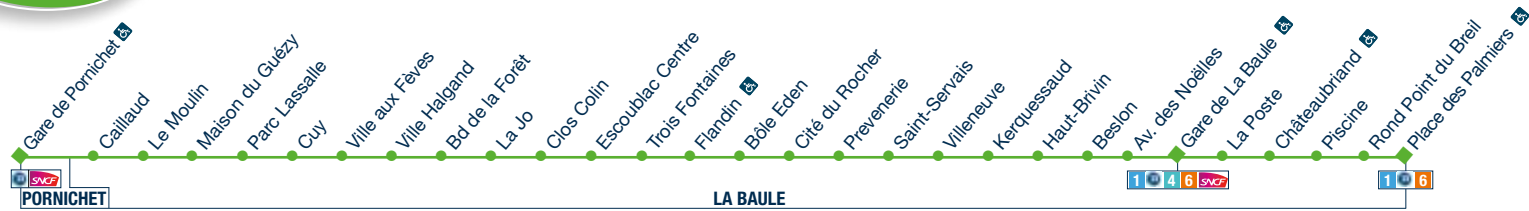

Ligne 20 La Baule bus

Jours de fonctionnement	Du lundi au vendredi						
Arrivée ligne 15 de ST-NAZAIRE		09:28	11:28	13:23	15:28	17:31	19:01
PORNICHET							
GARE DE PORNICHET	07:30	09:35	11:35	13:35	15:35	17:35	19:10
LA BAULE							
CAILLAUD	07:31	09:36	11:36	13:36	15:36	17:36	19:11
LE MOULIN	07:32	09:37	11:37	13:37	15:37	17:37	19:12
MAISON DU GUÉZY	07:33	09:38	11:38	13:38	15:38	17:38	19:13
PARC LASSALLE	07:34	09:39	11:39	13:39	15:39	17:39	19:14
CUY	07:36	09:41	11:41	13:41	15:41	17:41	19:16
VILLE AUX FÈVES	07:37	09:42	11:42	13:42	15:42	17:42	19:17
VILLE HALGAND	07:38	09:43	11:43	13:43	15:43	17:43	19:18
BOULEVARD DE LA FORÊT	07:39	09:44	11:44	13:44	15:44	17:44	19:19
LA JO	07:40	09:45	11:45	13:45	15:45	17:45	19:20
CLOS COLIN	07:41	09:46	11:46	13:46	15:46	17:46	19:21
ESCOUBLAC CENTRE	07:42	09:47	11:47	13:47	15:47	17:47	19:22
TROIS FONTAINES	07:43	09:48	11:48	13:48	15:48	17:48	19:23
FLANDIN	07:45	09:50	11:50	13:50	15:50	17:50	19:25
BÔLE EDEN	07:46	09:51	11:51	13:51	15:51	17:51	19:26
CITÉ DU ROCHER	07:49	09:54	11:54	13:54	15:54	17:54	19:29
PREVENERIE	07:50	09:55	11:55	13:55	15:55	17:55	19:30
SAINT-SERVAIS	07:51	09:56	11:56	13:56	15:56	17:56	19:31
VILLENEUVE	07:52	09:57	11:57	13:57	15:57	17:57	19:32
KERQUESSAUD	07:53	09:58	11:58	13:58	15:58	17:58	19:33
HAUT-BRIVIN	07:54	09:59	11:59	13:59	15:59	17:59	19:34
BESLON	07:56	10:01	12:01	14:01	16:01	18:01	19:36
AVENUE DES NOËLLES	07:57	10:02	12:02	14:02	16:02	18:02	19:37
GARE DE LA BAULE quai N°5	08:01	10:06	12:06	14:06	16:06	18:06	19:41
LA POSTE	08:04	10:09	12:09	14:09	16:09	18:09	19:44
CHÂTEAUBRIAND	08:05	10:10	12:10	14:10	16:10	18:10	19:45
PISCINE	08:06	10:11	12:11	14:11	16:11	18:11	19:46
ROND POINT DU BREIL	08:07	10:12	12:12	14:12	16:12	18:12	19:47
PLACE DES PALMIERS	08:08	10:13	12:13	14:13	16:13	18:13	19:48

Ligne 20

La Baule Bus